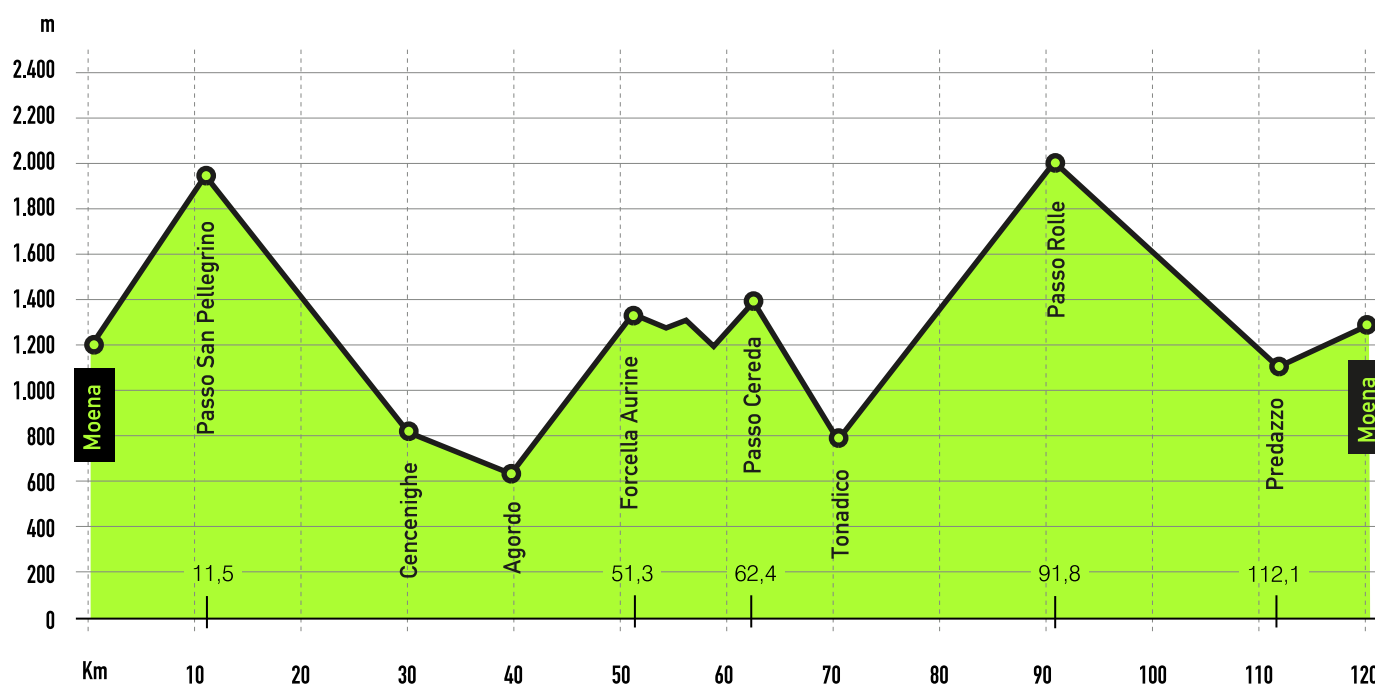

#FEELINGDOLOMITES

MOENA - PASSO SAN PELLEGRINO  
CENCENIGHE - AGORDO - FORCELLA  
AURINE - PASSO CEREDA - TONADICO  
PASSO ROLLE - PREDAZZO - MOENA

07  
TOUR

hotelcrocebianca.com

DATI PERCORSO | TOUR DETAILS | DETAILS DER TOUR

MOENA → 121,9 km ↗ 2.957 m ↑ 59,8 km

Località   Town   Ort	Km parziali   Partial length Partielle Länge in km	Km totali   Total length Allgemeine Länge in km	Altimetria m   Altitude m Höhe in m	Dislivello   Ascent Höhenunterschied
MOENA	0,0	0,0	1.184	-
PASSO SAN PELLEGRINO	11,5	11,5	1.919	735
CENCENIGHE	18,9	30,4	779	-
AGORDO	9,1	39,5	600	-
FORCELLA AURINE	11,8	51,3	1.299	699
PASSO CEREDA	11,1	62,4	1.368	69
TONADICO	8,0	70,4	725	-
PASSO ROLLE	21,4	91,8	1.979	1.254
PREDAZZO	20,3	112,1	1.020	-
MOENA	9,8	121,9	1.220	200